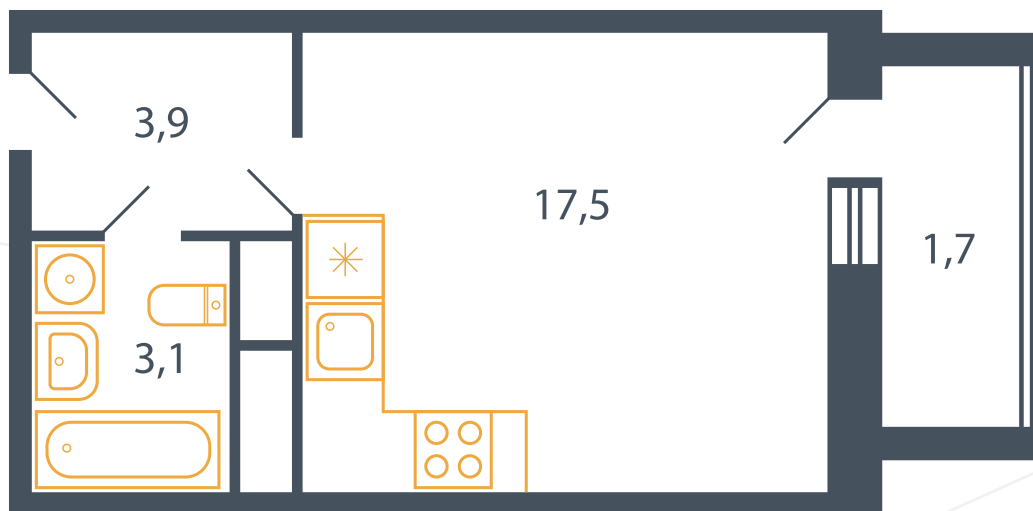

Квартира №244

Корпус 17

Секция 5

Этаж 4

Планировка Тип 22*

Спален 0

Площадь 26 м²

Балкон ✓