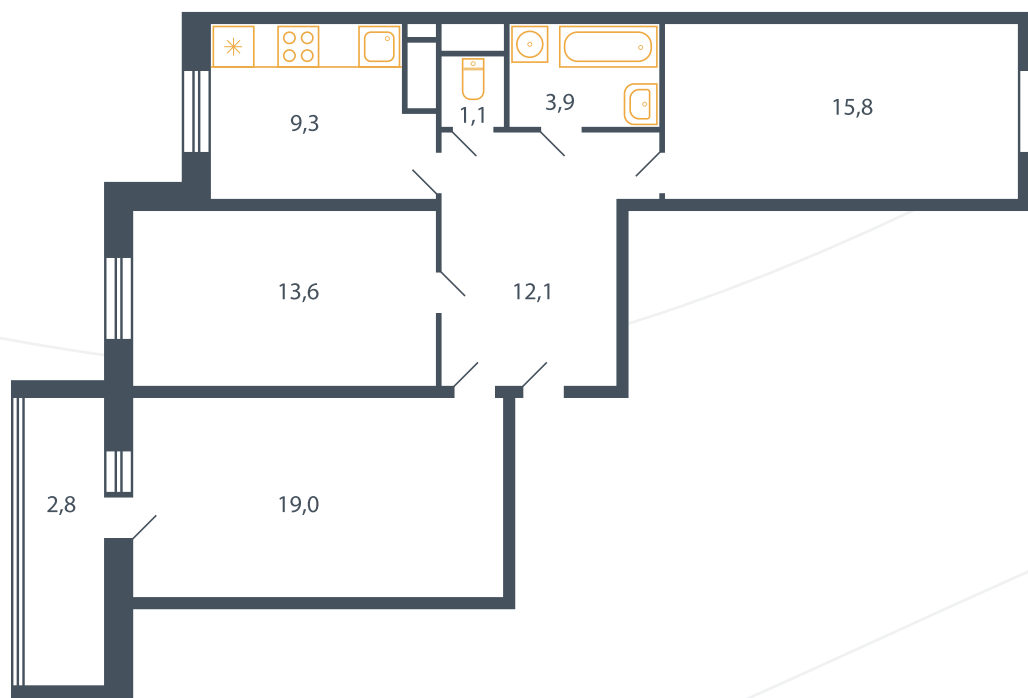

Квартира №242

Корпус 17

Секция 5

Этаж 4

Планировка Тип 20

Спален 3

Площадь 77.2 м²

Балкон ✓