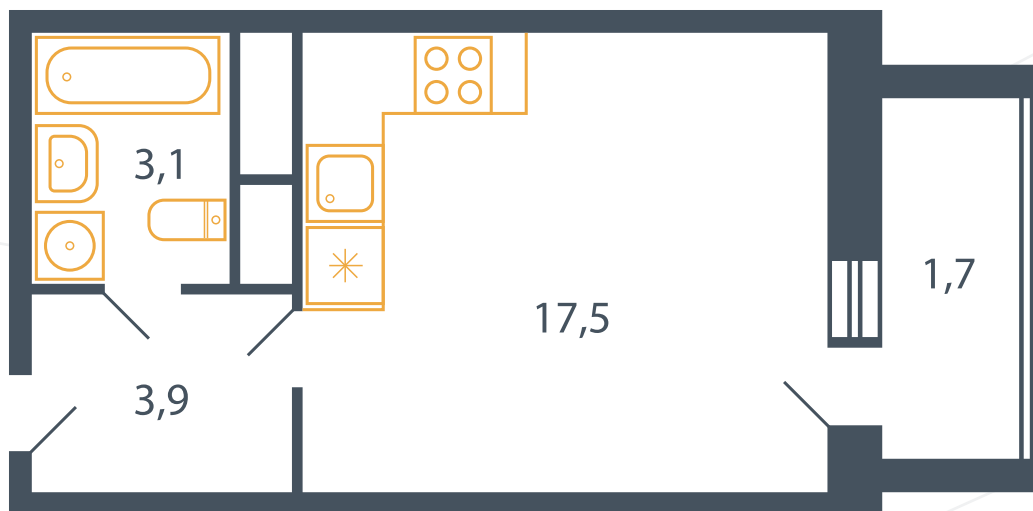

Квартира №251

Корпус 17

Секция 5

Этаж 5

Планировка Тип 22

Спален 0

Площадь 25.9 м²

Балкон ✓