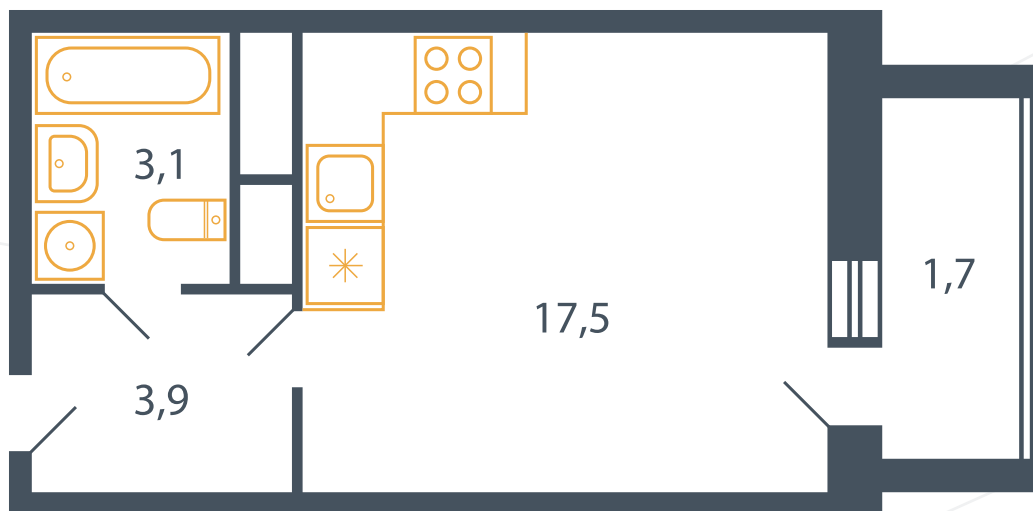

## Квартира №198

Корпус 17

Секция 4

Этаж 5

Планировка Тип 22

Спален 0

Площадь 25.9 м<sup>2</sup>

Балкон ✓