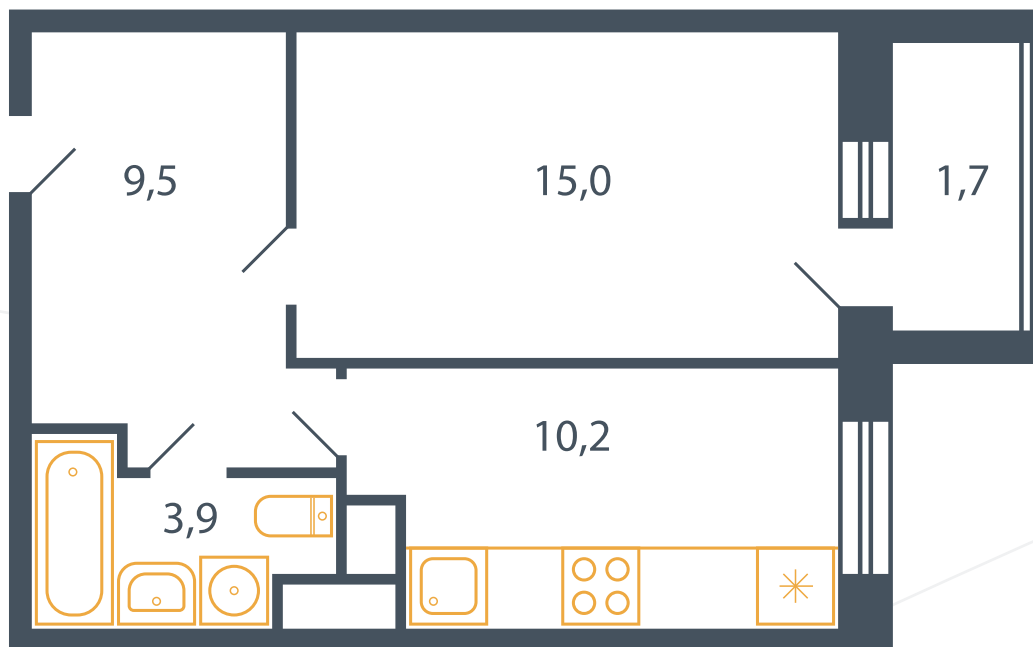

Квартира № 205

Корпус 17

Секция 4

Этаж 6

Планировка Тип 21*

Спален 1

Площадь 40.3 м²

Балкон ✓