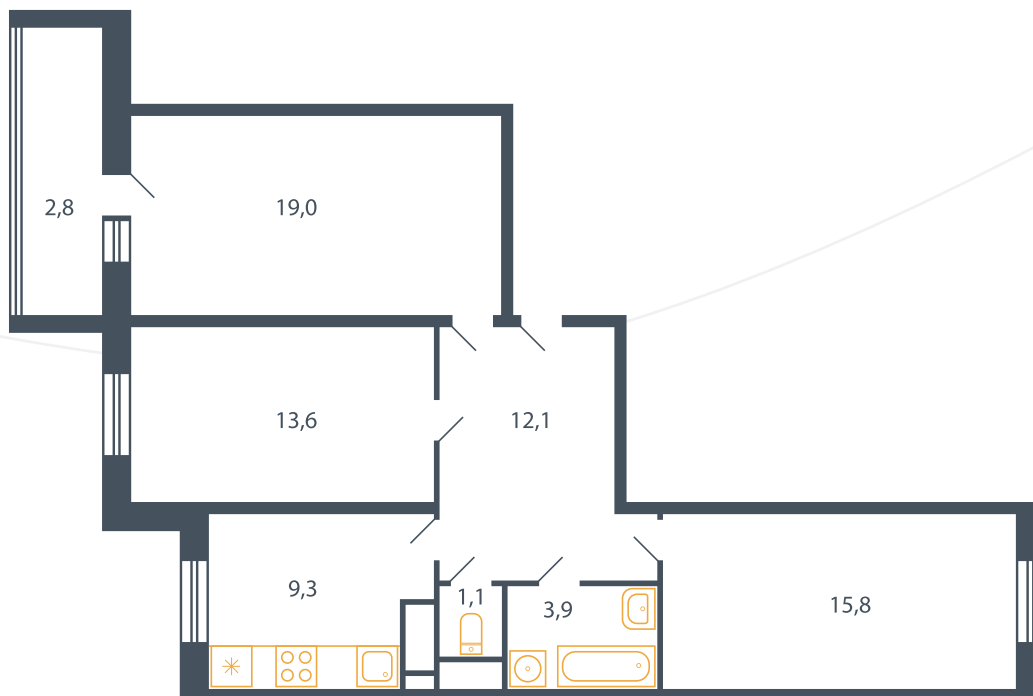

Квартира №212

Корпус 17

Секция 4

Этаж 7

Планировка Тип 20*

Спален 3

Площадь 77.6 м²

Балкон ✓