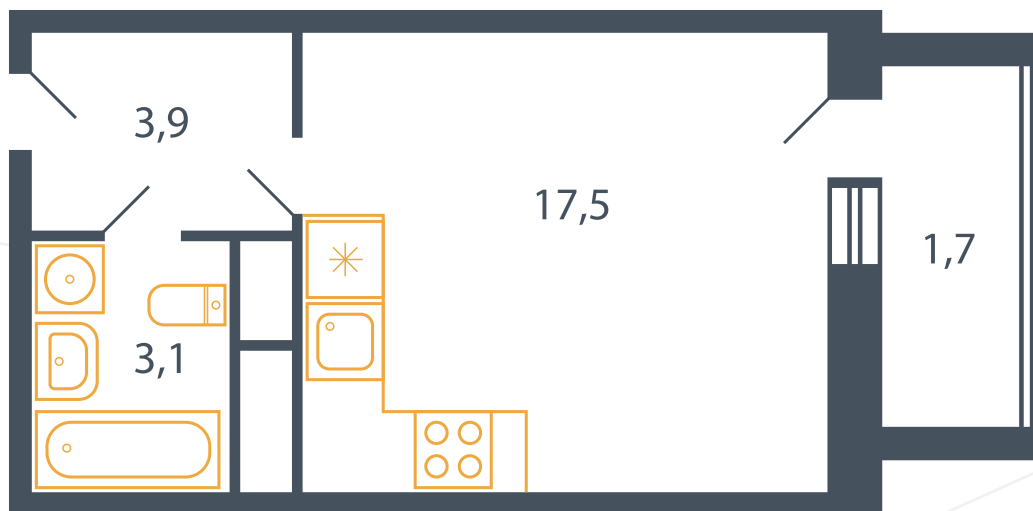

Квартира №215

Корпус 17

Секция 4

Этаж 8

Планировка Тип 22*

Спален 0

Площадь 26.1 м²

Балкон ✓