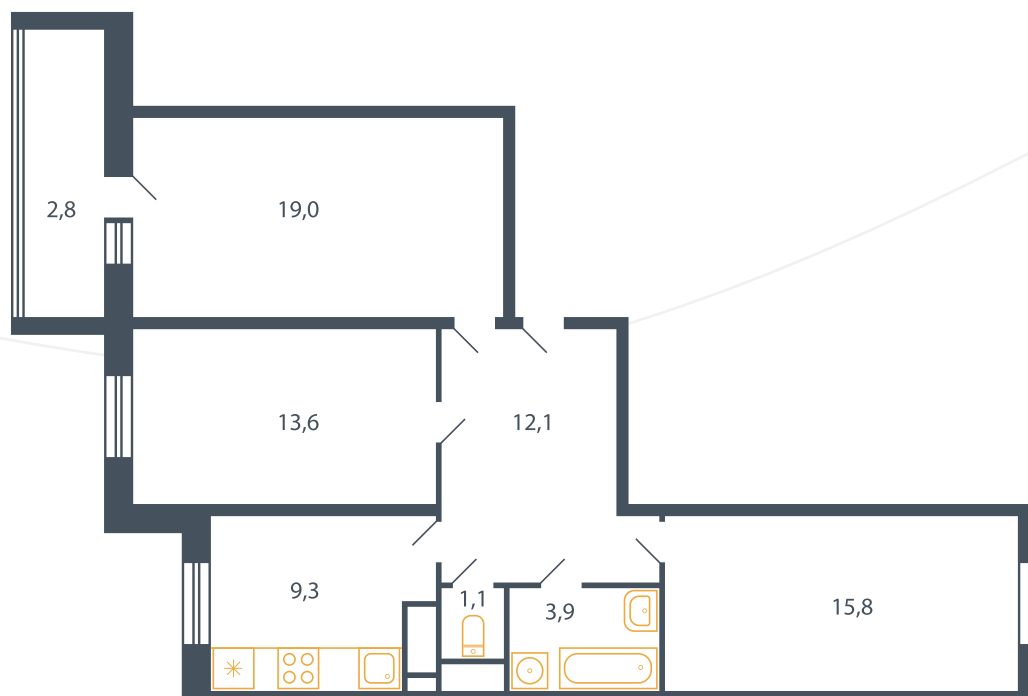

Квартира №218

Корпус 17

Секция 4

Этаж 8

Планировка Тип 20*

Спален 3

Площадь 77.5 м²

Балкон ✓