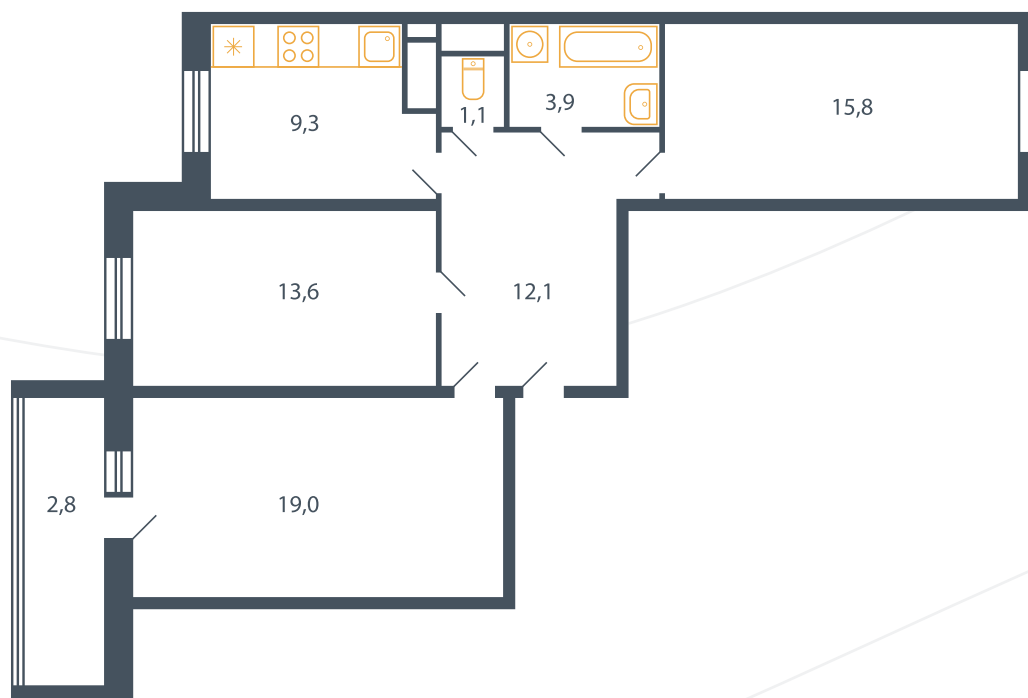

Квартира №219

Корпус 17

Секция 4

Этаж 9

Планировка Тип 20

Спален 3

Площадь 77.1 м²

Балкон ✓