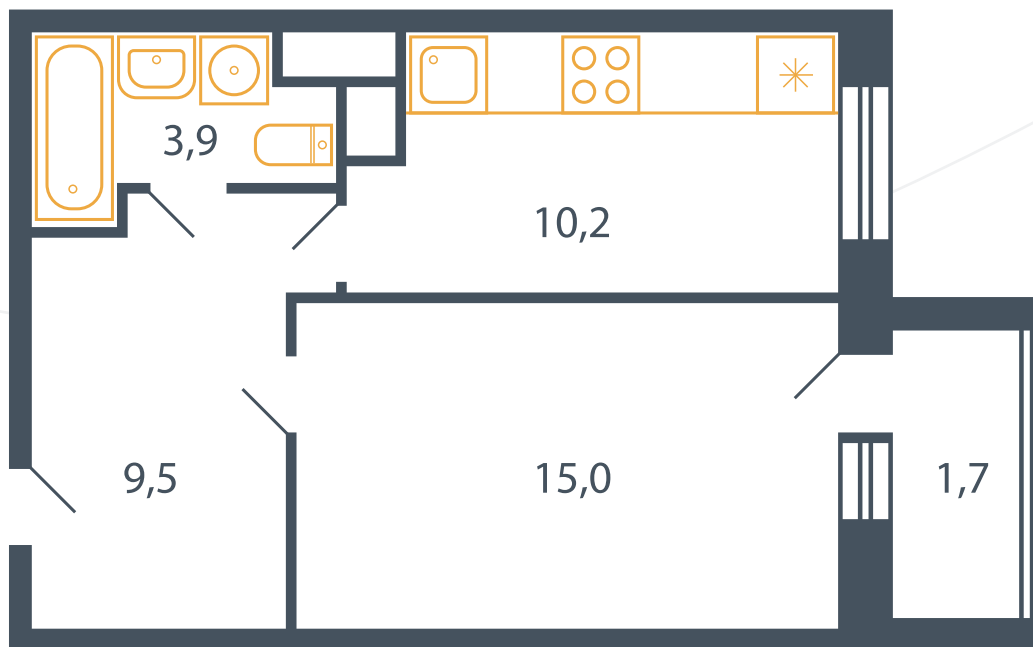

Квартира №220

Корпус 17
Секция 4
Этаж 9
Планировка Тип 21

Спален 1
Площадь 40.1 м²
Балкон ✓

МО, городской округ Мытищи, дер. Пирогово, ул. Центральная, д.1