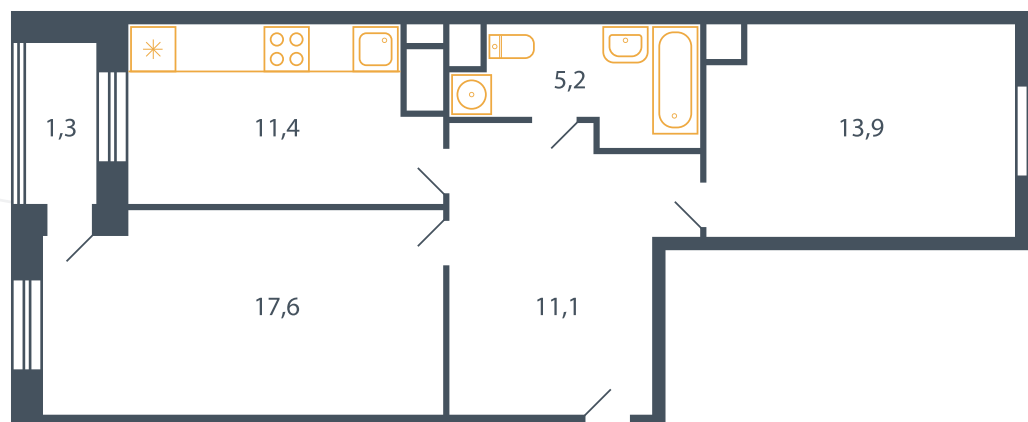

## Квартира №285

Корпус 17

Секция 6

Этаж 2

Планировка Тип 5\*

Спален 2

Площадь 61 м<sup>2</sup>

Балкон ✓