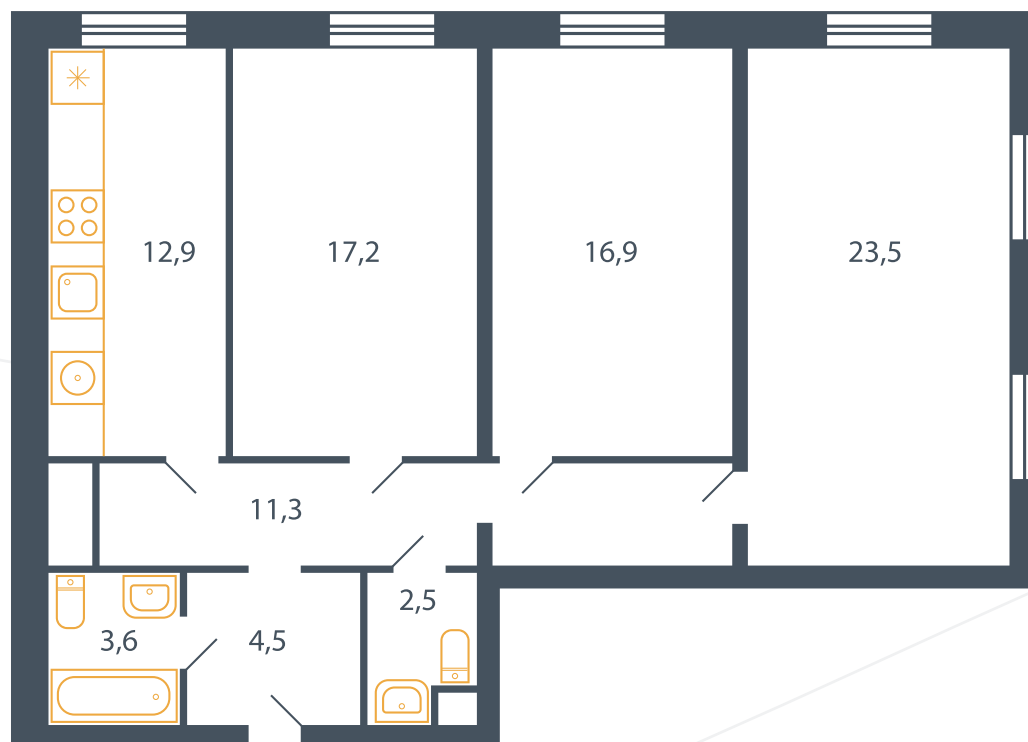

Квартира №279

Корпус 17

Секция 6

Этаж 1

Планировка Тип 3*

Спален 3

Площадь 93 м²

МО, городской округ Мытищи, дер. Пирогово, ул. Центральная, д.1