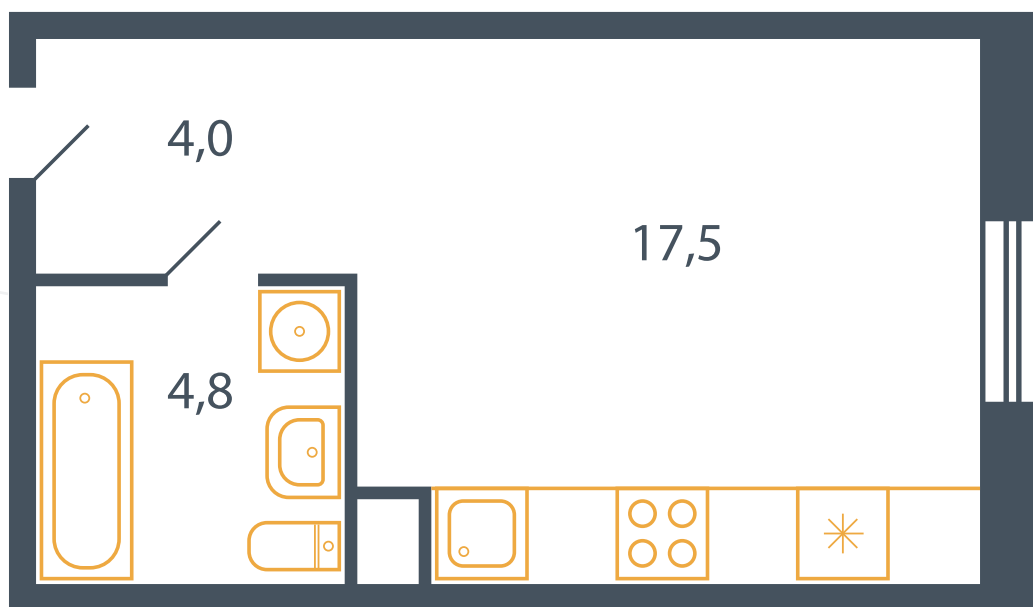

Квартира №315

Корпус 17

Секция 7

Этаж 1

Планировка Тип 12

Спален 0

Площадь 26.2 м²

Вид во двор ✓