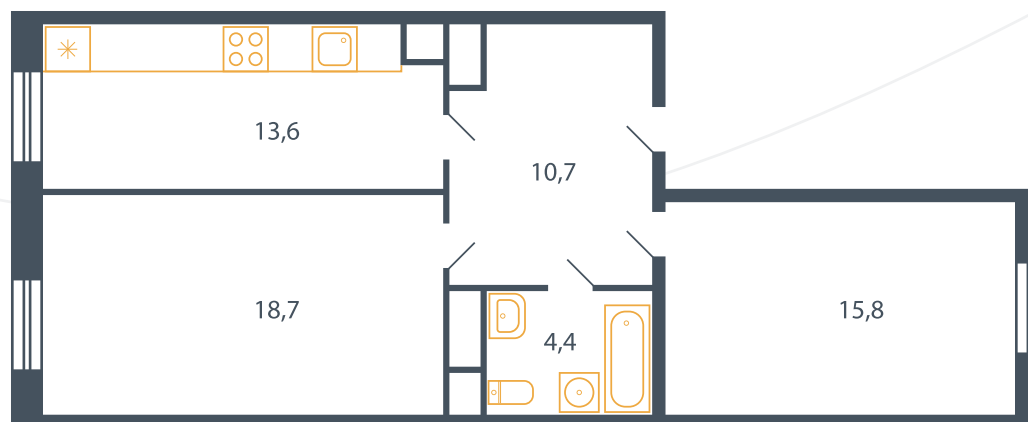

Квартира №413

Корпус 17

Секция 8

Этаж 1

Планировка Тип 4*

Спален 2

Площадь 64.5 м²

МО, городской округ Мытищи, дер. Пирогово, ул. Центральная, д.1